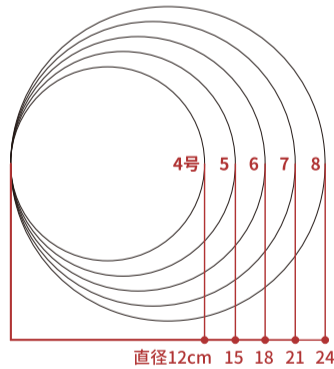

### サイズの目安

直径12cm(4号) 2~3人分 直径15cm(5号) 4~6人分  
直径18cm(6号) 6~8人分 直径21cm(7号) 8~10人分  
直径24cm(8号) 10~12人分